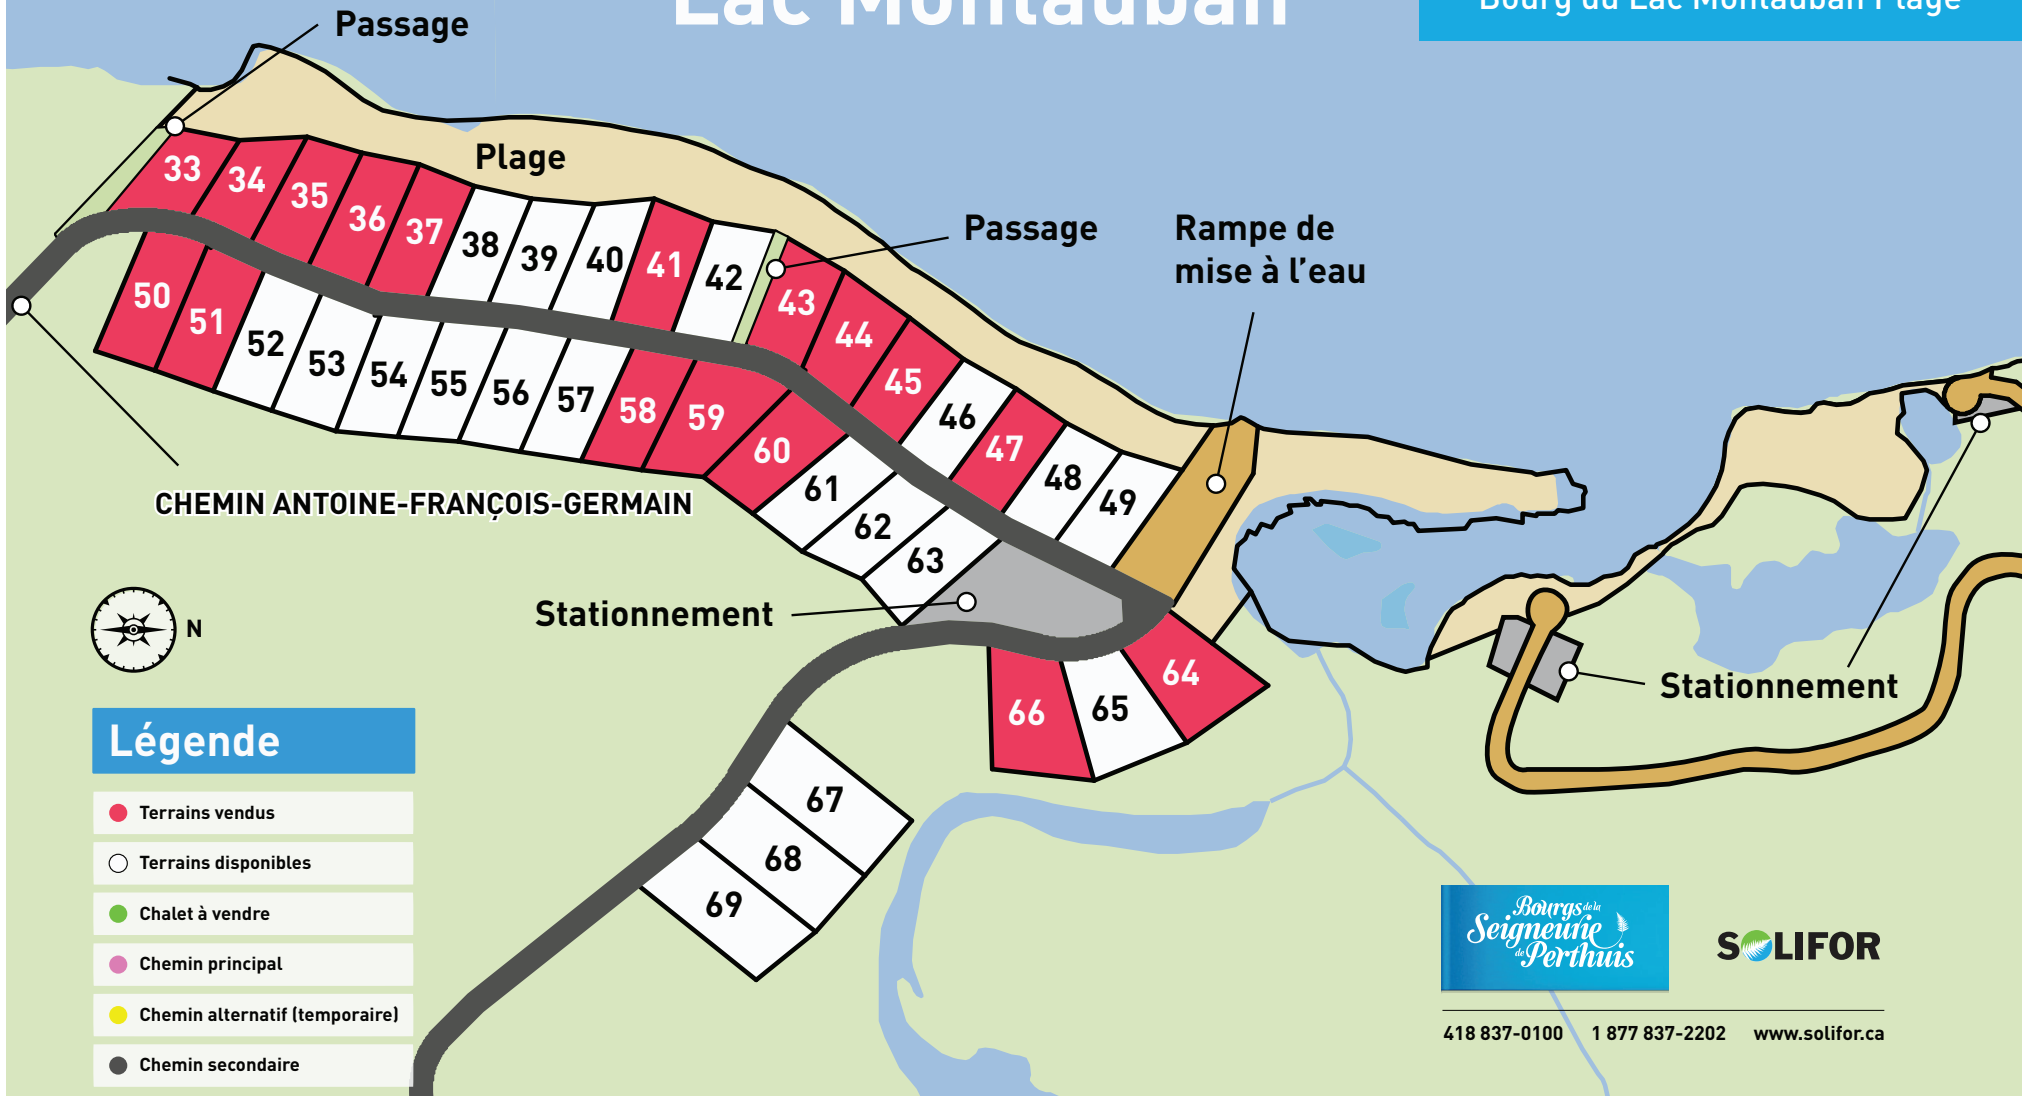

Bourgs de la Seigneurie de Perthuis

LIEU DE VIE ET DE NATURE

Lac Montauban

Bourg du Lac Montauban Plage

SOLIFOR

418 837-0100 1 877 837-2202 www.solifor.ca