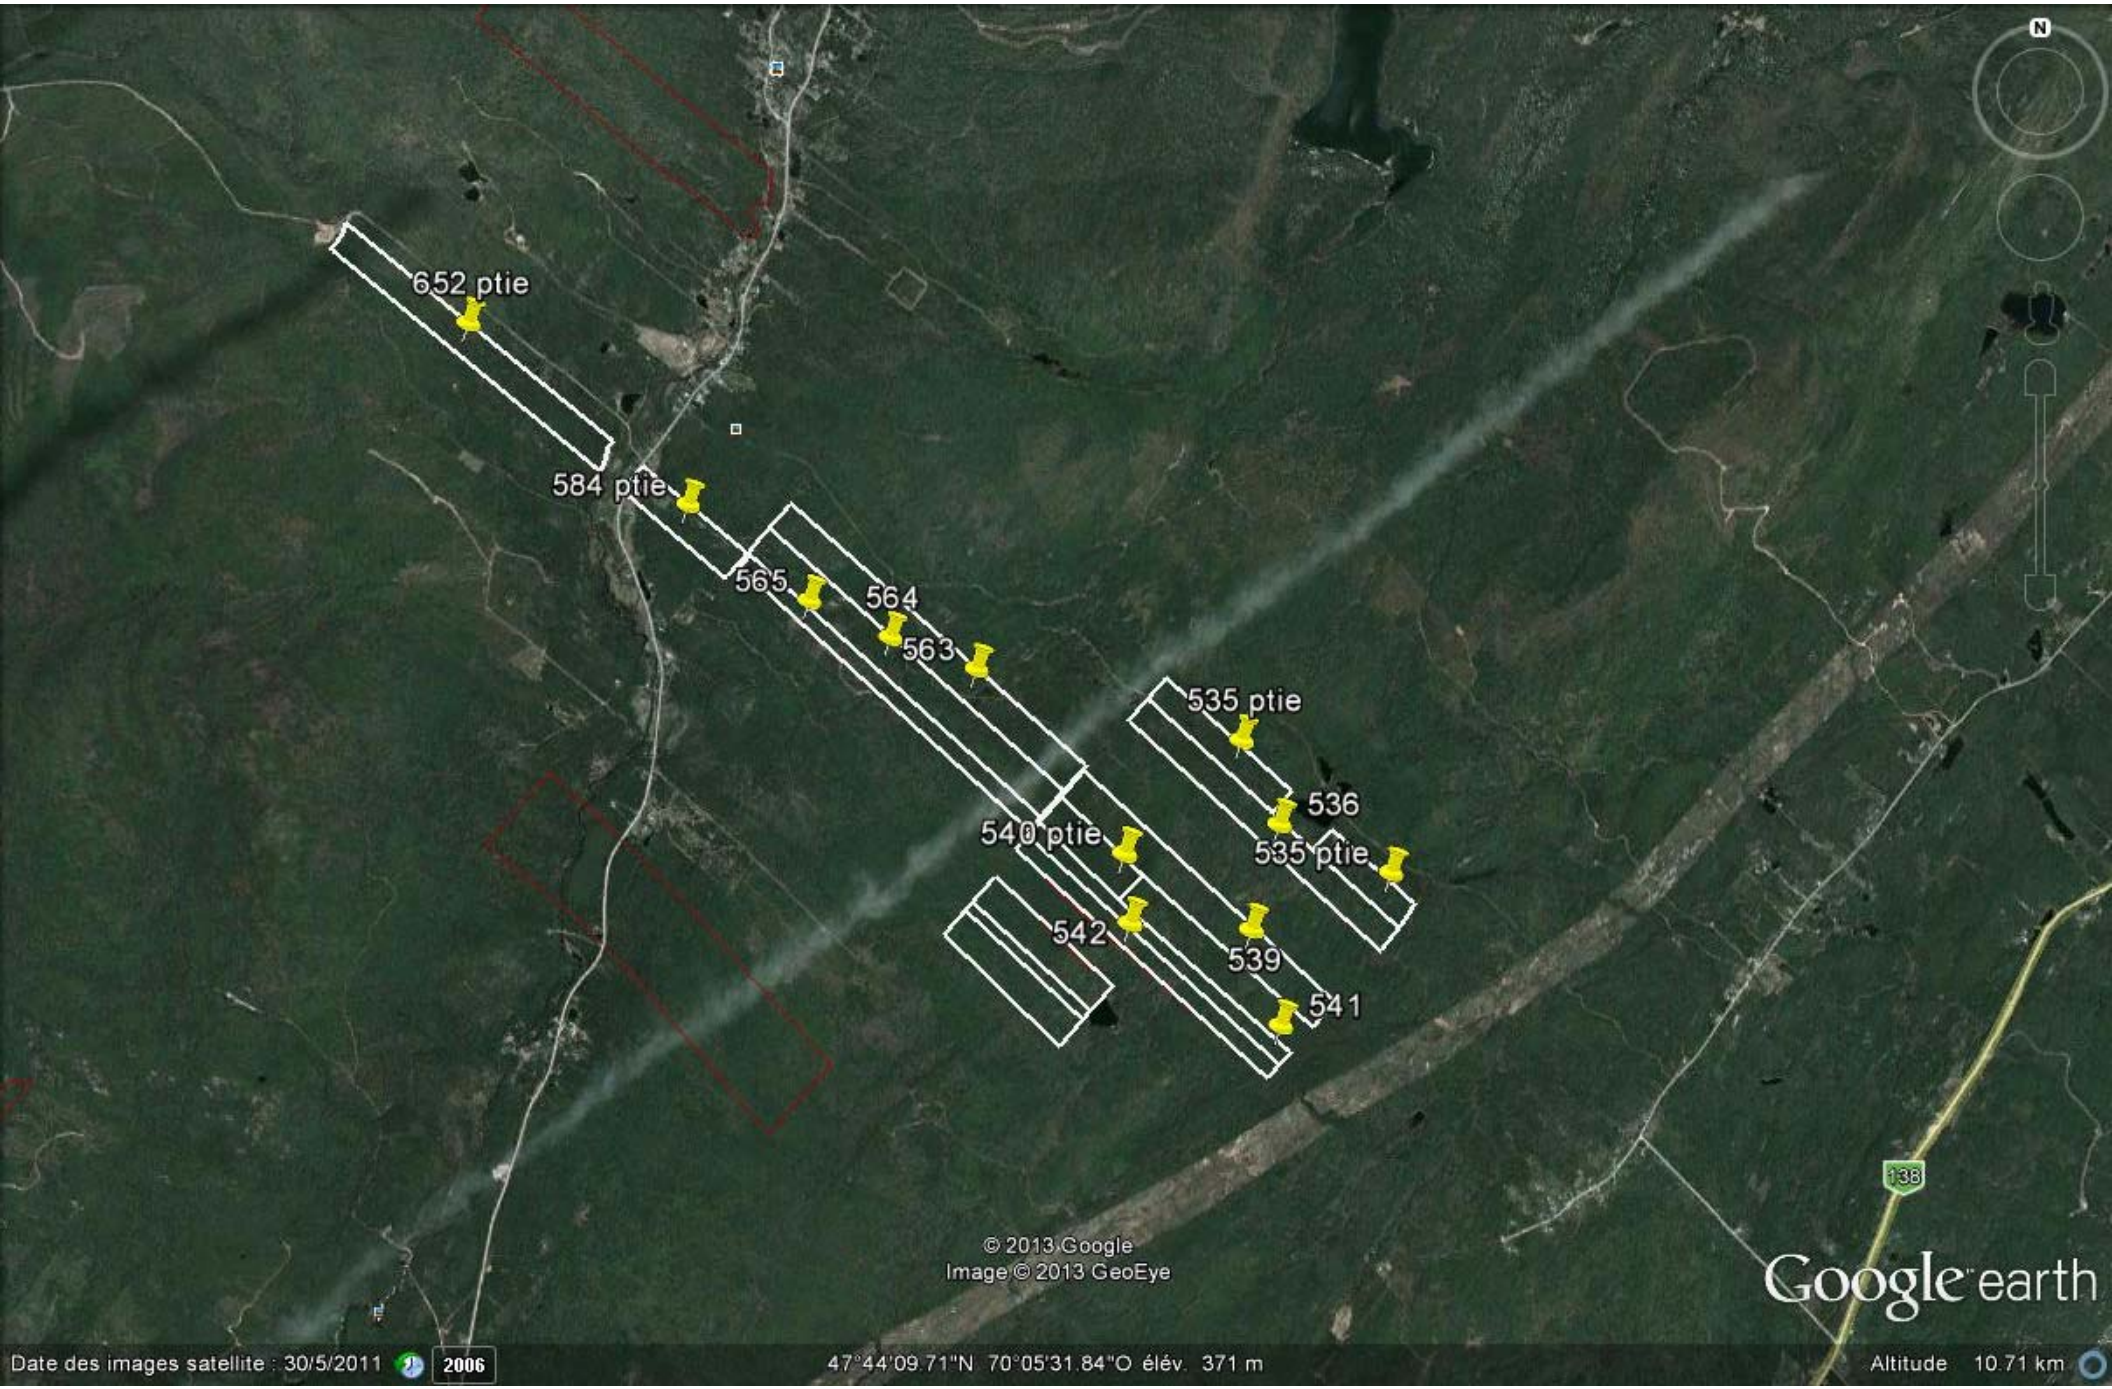

La Malbaie  
Cadastre de la Paroisse de Saint-Fidèle

© 2013 Google  
Image © 2013 GeoEye

Google earth

Date des images satellite : 30/5/2011 2006

47°44'09.71"N 70°05'31.84"O élév. 371 m

Altitude 10.71 km